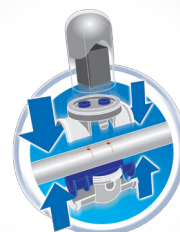

Ti²²
TITANIO
INTERIOR

2 PARA TODO TIPO DE INSTALACIONES

Ei² **puede instalarse en cualquier lugar**, gracias a la caja a prueba de agua "IPX5".

FÁCIL
INSTALACIÓN

3 FÁCIL INSTALACIÓN

Ei² es el clorador salino más fácil de instalar, gracias al **sistema patentado "Quick Fix"**, para una instalación rápida, **en menos de 10 minutos**.

CARACTERÍSTICAS

Sin mantenimiento:

Células con auto-limpeza por inversión de polaridad.

STOP

Sistema de seguridad:

Parada automática en caso de falta de caudal en la célula.

Resistente al agua:

Unidad de control resistente al agua (calificada IPX5) que se puede instalar en cualquier lugar.